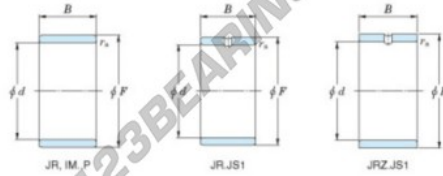

Innenringe JR50X58X22-JTEKT - JR50X58X22-JTEKT

<https://www.123kugellager.de/kugellager-gehauselager/nadellager/innenringe/jr50x58x22-jtekt>

Boundary dimensions

Metric series

Bearing No.	Boundary dimensions(mm)			
	d	F	B	rs
JR50x58x22	50	58	22	0,6

PRODUKTMERKMALE

Marke	JTEKT
N° Ean13	3616060800534
Innendurchmesser	50 mm
Außendurchmesser	58 mm
Dicke	22 mm
Typ	JR
Verpackung	1

kontakt@123kugellager.de

0800 001 076 6

CRT4 de Lesquin 60 Rue Du Haut De Sainghin 59273 Fretin FRANCE