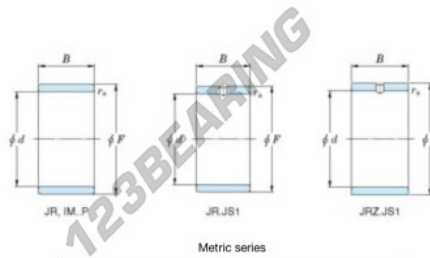

Innenringe JR45X55X40-JTEKT - JR45X55X40-JTEKT

<https://www.123kugellager.de/kugellager-gehauselager/nadellager/innenringe/jr45x55x40-jtekt>

Boundary dimensions

Metric series

Bearing No.	Boundary dimensions(mm)			
	d	F	B	rs
JR45x55x20	45	55	20	1

PRODUKTMERKMALE

Marke	JTEKT
N° Ean13	3616060800459
Innendurchmesser	45 mm
Außendurchmesser	55 mm
Dicke	20 mm
Typ	JR
Verpackung	1

kontakt@123kugellager.de

0800 001 076 6

CRT4 de Lesquin 60 Rue Du Haut De Sainghin 59273 Fretin FRANCE