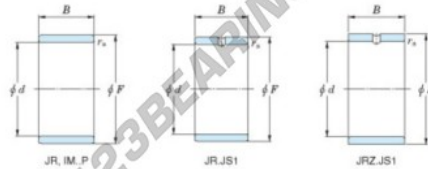

Innenringe IM-49-09-JTEKT - IM-49-09-JTEKT

<https://www.123kugellager.de/kugellager-gehauselager/nadellager/innenringe/im-49-09-jtekt>

Boundary dimensions

Metric series

Bearing No.	Boundary dimensions(mm)			
	d	F	B	rs
IM 4909	45	52	22	0,85

PRODUKTMERKMALE

Marke	JTEKT
N° Ean13	3616060800404
Innendurchmesser	45 mm
Außendurchmesser	52 mm
Dicke	22 mm
Typ	IM...P
Verpackung	1

kontakt@123kugellager.de

0800 001 076 6

CRT4 de Lesquin 60 Rue Du Haut De Sainghin 59273 Fretin FRANCE