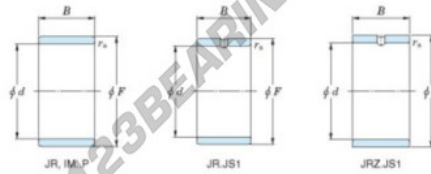

## Innenringe JR45X52X22-JTEKT - JR45X52X22-JTEKT

<https://www.123kugellager.de/kugellager-gehauselager/nadellager/innenringe/jr45x52x22-jtekt>

Boundary dimensions

Metric series

Bearing No.	Boundary dimensions(mm)			
	d	F	B	rs
JR45x52x22	45	52	22	0,6

## PRODUKTMERKMALE

Marke	JTEKT
N° Ean13	3616060800398
Innendurchmesser	45 mm
Außendurchmesser	52 mm
Dicke	22 mm
Typ	JR
Verpackung	1

[kontakt@123kugellager.de](mailto:kontakt@123kugellager.de)

0800 001 076 6