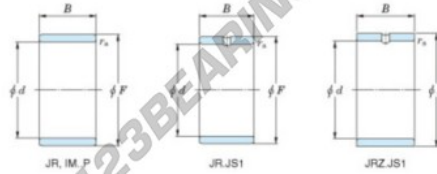

## Innenringe JR45X50X35-JTEKT - JR45X50X35-JTEKT

<https://www.123kugellager.de/kugellager-gehauselager/nadellager/innenringe/jr45x50x35-jtekt>

Boundary dimensions

Metric series

Bearing No.	Boundary dimensions(mm)			
	d	F	B	rs
JR45x50x35	45	50	35	0,6

## PRODUKTMERKMALE

Marke	JTEKT
N° Ean13	3616060800374
Innendurchmesser	45 mm
Außendurchmesser	50 mm
Dicke	35 mm
Typ	JR
Verpackung	1

[kontakt@123kugellager.de](mailto:kontakt@123kugellager.de)

0800 001 076 6