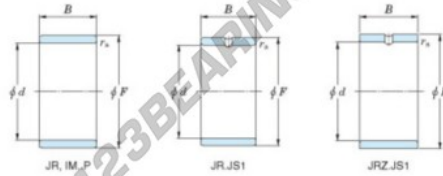

Innenringe JR45X50X20-JTEKT - JR45X50X20-JTEKT

<https://www.123kugellager.de/kugellager-gehauselager/nadellager/innenringe/jr45x50x20-jtekt>

Boundary dimensions

Metric series

Bearing No.	Boundary dimensions(mm)			
	d	F	B	rs
JR45x50x20	45	50	20	0,3

PRODUKTMERKMALE

Marke	JTEKT
N° Ean13	3616060800343
Innendurchmesser	45 mm
Außendurchmesser	50 mm
Dicke	20 mm
Typ	JR
Verpackung	1

kontakt@123kugellager.de

0800 001 076 6

CRT4 de Lesquin 60 Rue Du Haut De Sainghin 59273 Fretin FRANCE