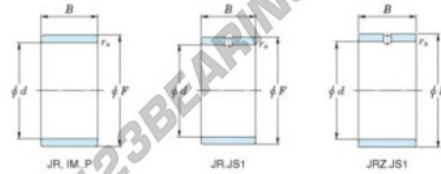

## Innenringe JR42X47X30-JTEKT - JR42X47X30-JTEKT

<https://www.123kugellager.de/kugellager-gehauselager/nadellager/innenringe/jr42x47x30-jtekt>

Boundary dimensions

Bearing No.	Boundary dimensions(mm)			
	d	F	B	rs
JR42x47x30	42	47	30	0,3

### PRODUKTMERKMALE

Marke	JTEKT
N° Ean13	3616060800336
Innendurchmesser	42 mm
Außendurchmesser	47 mm
Dicke	30 mm
Typ	JR
Verpackung	1

[kontakt@123kugellager.de](mailto:kontakt@123kugellager.de)

0800 001 076 6