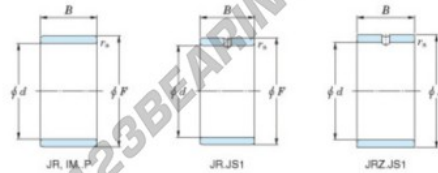

Innenringe JR40X48X22-JTEKT - JR40X48X22-JTEKT

<https://www.123kugellager.de/kugellager-gehauselager/nadellager/innenringe/jr40x48x22-jtekt>

Boundary dimensions

Metric series

Bearing No.	Boundary dimensions(mm)			
	d	F	B	rs
JR40x48x22	40	48	22	0.6

PRODUKTMERKMALE

Marke	JTEKT
N° Ean13	3616060800282
Innendurchmesser	40 mm
Außendurchmesser	48 mm
Dicke	22 mm
Typ	JR
Verpackung	1

kontakt@123kugellager.de

0800 001 076 6

CRT4 de Lesquin 60 Rue Du Haut De Sainghin 59273 Fretin FRANCE