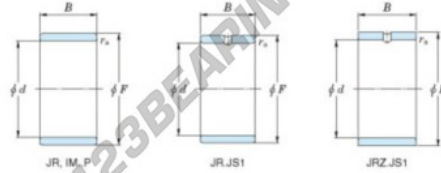

## Innenringe JR40X45X30-JTEKT - JR40X45X30-JTEKT

<https://www.123kugellager.de/kugellager-gehauselager/nadellager/innenringe/jr40x45x30-jtekt>

Boundary dimensions

Bearing No.	Boundary dimensions(mm)			
	d	F	B	rs
JR40x45x30	40	45	30	0.3

### PRODUKTMERKMALE

Marke	JTEKT
N° Ean13	3616060800251
Innendurchmesser	40 mm
Außendurchmesser	45 mm
Dicke	30 mm
Typ	JR
Verpackung	1

[kontakt@123kugellager.de](mailto:kontakt@123kugellager.de)

0800 001 076 6