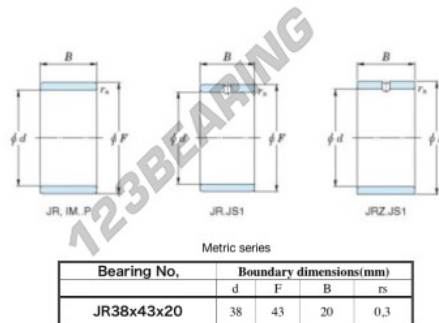

Innenringe JR38X43X20-JTEKT - JR38X43X20-JTEKT

<https://www.123kugellager.de/kugellager-gehauselager/nadellager/innenringe/jr38x43x20-jtekt>

Boundary dimensions

PRODUKTMERKMALE

Marke	JTEKT
N° Ean13	3616060800190
Innendurchmesser	38 mm
Außendurchmesser	43 mm
Dicke	20 mm
Typ	JR
Verpackung	1