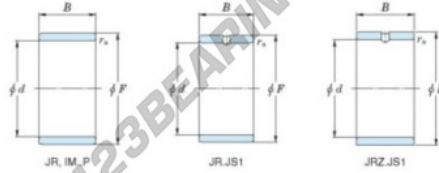

Innenringe JRZ35X42X23JS1-JTEKT - JRZ35X42X23JS1-JTEKT

<https://www.123kugellager.de/kugellager-gehauselager/nadellager/innenringe/jrz35x42x23js1-jtekt>

Boundary dimensions

Metric series

Bearing No.	Boundary dimensions(mm)			
	d	F	B	rs
JRZ35x42x23JS1	35	42	23	0,6

PRODUKTMERKMALE

Marke	JTEKT
N° Ean13	3616060800152
Innendurchmesser	35 mm
Innendurchmesser	1.378" inch
Außendurchmesser	42 mm
Außendurchmesser	1.654" inch
Dicke	23 mm
Dicke	0.906" inch
Typ	JR...JS1
Verpackung	1