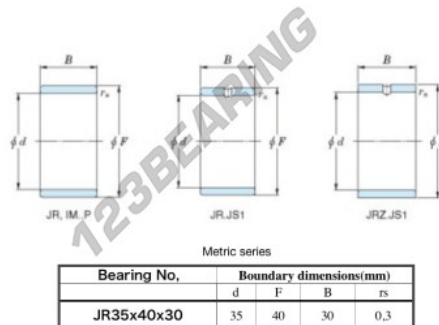

Innenringe JR35X40X30-JTEKT - JR35X40X30-JTEKT

<https://www.123kugellager.de/kugellager-gehauselager/nadellager/innenringe/jr35x40x30-jtekt>

Boundary dimensions

PRODUKTMERKMALE

Marke	JTEKT
N° Ean13	3616060800107
Innendurchmesser	35 mm
Innendurchmesser	1.378" inch
Außendurchmesser	40 mm
Außendurchmesser	1.575" inch
Dicke	30 mm
Dicke	1.181" inch
Typ	JR
Verpackung	1