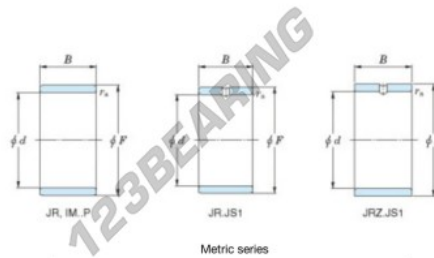

Innenringe JR35X40X20-JTEKT - JR35X40X20-JTEKT

<https://www.123kugellager.de/kugellager-gehauselager/nadellager/innenringe/jr35x40x20-jtekt>

Boundary dimensions

Bearing No.	Boundary dimensions(mm)			
	d	F	B	rs
JR35x40x20	35	40	20	0,3

PRODUKTMERKMALE

Marke	JTEKT
N° Ean13	3616060800077
Innendurchmesser	35 mm
Außendurchmesser	40 mm
Dicke	20 mm
Typ	JR
Verpackung	1

kontakt@123kugellager.de

0800 001 076 6

CRT4 de Lesquin 60 Rue Du Haut De Sainghin 59273 Fretin FRANCE