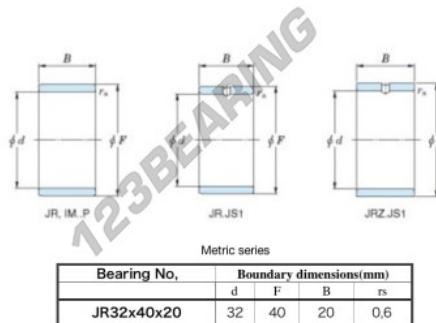

Innenringe JR32X40X20-JTEKT - JR32X40X20-JTEKT

<https://www.123kugellager.de/kugellager-gehauselager/nadellager/innenringe/jr32x40x20-jtekt>

Boundary dimensions

PRODUKTMERKMALE

Marke	JTEKT
N° Ean13	3616060800046
Innendurchmesser	32 mm
Außendurchmesser	40 mm
Dicke	20 mm
Typ	JR
Verpackung	1