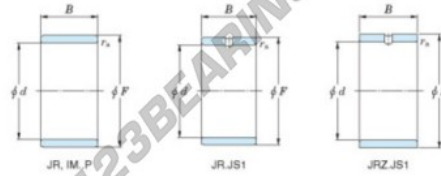

Innenringe JR32X37X20-JTEKT - JR32X37X20-JTEKT

<https://www.123kugellager.de/kugellager-gehauselager/nadellager/innenringe/jr32x37x20-jtekt>

Boundary dimensions

Bearing No.	Boundary dimensions(mm)			
	d	F	B	rs
JR32x37x20	32	37	20	0,3

PRODUKTMERKMALE

Marke	JTEKT
N° Ean13	3616060800022
Innendurchmesser	32 mm
Außendurchmesser	37 mm
Dicke	20 mm
Typ	JR
Verpackung	1

kontakt@123kugellager.de

0800 001 076 6

CRT4 de Lesquin 60 Rue Du Haut De Sainghin 59273 Fretin FRANCE