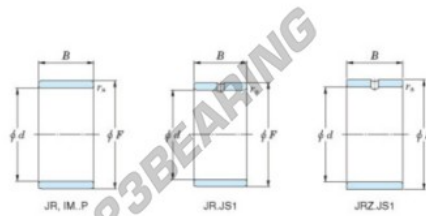

## Innenringe JR30X38X20JS1-JTEKT - JR30X38X20JS1-JTEKT

https://www.123kugellager.de/kugellager-gehauselager/nadellager/innenringe/jr30x38x20js1-jtekt

Boundary dimensions

Metric series

Bearing No.	Boundary dimensions(mm)			
	d	F	B	rs
JR30x38x20JS1	30	38	20	0,6

### PRODUKTMERKMALE

Marke	JTEKT
N° Ean13	3616060800015
Innendurchmesser	30 mm
Außendurchmesser	38 mm
Dicke	20 mm
Typ	JR...JS1
Verpackung	1

[kontakt@123kugellager.de](mailto:kontakt@123kugellager.de)

0800 001 076 6