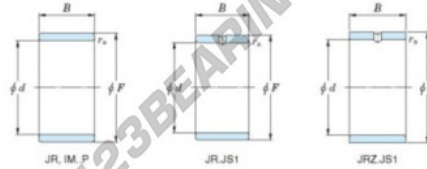

Innenringe JR30X35X26-JTEKT - JR30X35X26-JTEKT

<https://www.123kugellager.de/kugellager-gehauselager/nadellager/innenringe/jr30x35x26-jtekt>

Boundary dimensions

Metric series

Bearing No.	Boundary dimensions(mm)			
	d	F	B	rs
JR30x35x26	30	35	26	0.3

PRODUKTMERKMALE

Marke	JTEKT
N° Ean13	3616060799982
Innendurchmesser	30 mm
Außendurchmesser	35 mm
Dicke	26 mm
Typ	JR
Verpackung	1

kontakt@123kugellager.de

0800 001 076 6

CRT4 de Lesquin 60 Rue Du Haut De Sainghin 59273 Fretin FRANCE