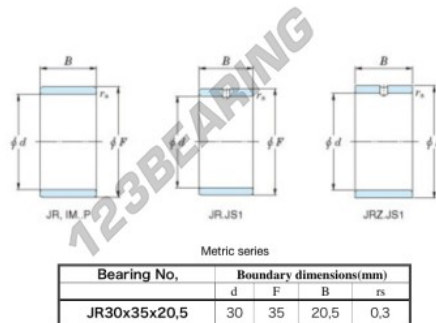

## Innenringe JR30X35X20.50-JTEKT - JR30X35X20.50-JTEKT

<https://www.123kugellager.de/kugellager-gehauselager/nadellager/innenringe/jr30x35x20.50-jtekt>

Boundary dimensions

### PRODUKTMERKMALE

Marke	JTEKT
N° Ean13	3616060799975
Innendurchmesser	30 mm
Außendurchmesser	35 mm
Dicke	20.5 mm
Typ	JR
Verpackung	1

[kontakt@123kugellager.de](mailto:kontakt@123kugellager.de)

0800 001 076 6