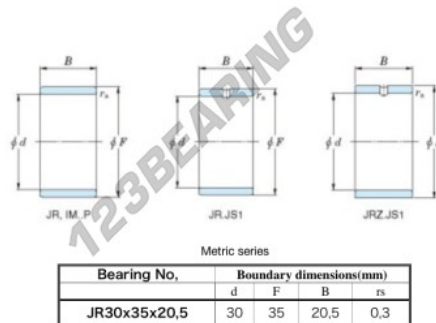

Innenringe JR30X35X20.50-JTEKT - JR30X35X20.50-JTEKT

<https://www.123kugellager.de/kugellager-gehauselager/nadellager/innenringe/jr30x35x20.50-jtekt>

Boundary dimensions

PRODUKTMERKMALE

Marke	JTEKT
N° Ean13	3616060799975
Innendurchmesser	30 mm
Außendurchmesser	35 mm
Dicke	20.5 mm
Typ	JR
Verpackung	1