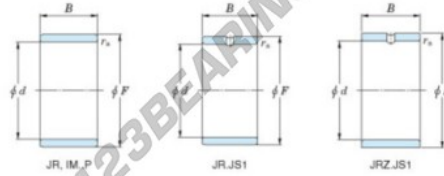

Innenringe JRZ30X35X20JS1-JTEKT - JRZ30X35X20JS1-JTEKT

<https://www.123kugellager.de/kugellager-gehauselager/nadellager/innenringe/jrz30x35x20js1-jtekt>

Boundary dimensions

Metric series

Bearing No.	Boundary dimensions(mm)			
	d	F	B	rs
JRZ30x35x20JS1	30	35	20	0,3

PRODUKTMERKMALE

Marke	JTEKT
N° Ean13	3616060799968
Innendurchmesser	30 mm
Außendurchmesser	35 mm
Dicke	20 mm
Typ	JR...JS1
Verpackung	1

kontakt@123kugellager.de

0800 001 076 6

CRT4 de Lesquin 60 Rue Du Haut De Sainghin 59273 Fretin FRANCE