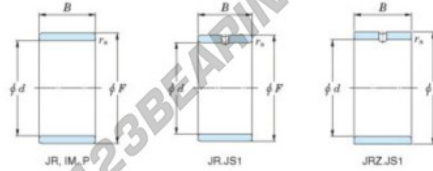

## Innenringe JR30X35X16-JTEKT - JR30X35X16-JTEKT

<https://www.123kugellager.de/kugellager-gehauselager/nadellager/innenringe/jr30x35x16-jtekt>

Boundary dimensions

Metric series

| Bearing No. | Boundary dimensions(mm) |    |    |     |
|-------------|-------------------------|----|----|-----|
|             | d                       | F  | B  | rs  |
| JR30x35x16  | 30                      | 35 | 16 | 0,3 |

### PRODUKTMERKMALE

|                  |               |
|------------------|---------------|
| Marke            | JTEKT         |
| N° Ean13         | 3616060799906 |
| Innendurchmesser | 30 mm         |
| Außendurchmesser | 35 mm         |
| Dicke            | 16 mm         |
| Typ              | JR            |
| Verpackung       | 1             |