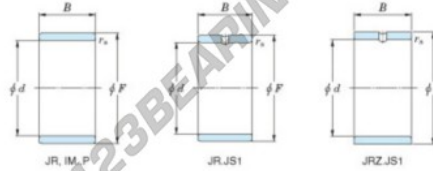

## Innenringe JR30X35X16-JTEKT - JR30X35X16-JTEKT

<https://www.123kugellager.de/kugellager-gehauselager/nadellager/innenringe/jr30x35x16-jtekt>

Boundary dimensions

Metric series

Bearing No.	Boundary dimensions(mm)			
	d	F	B	rs
JR30x35x16	30	35	16	0,3

## PRODUKTMERKMALE

Marke	JTEKT
N° Ean13	3616060799906
Innendurchmesser	30 mm
Außendurchmesser	35 mm
Dicke	16 mm
Typ	JR
Verpackung	1

[kontakt@123kugellager.de](mailto:kontakt@123kugellager.de)

0800 001 076 6