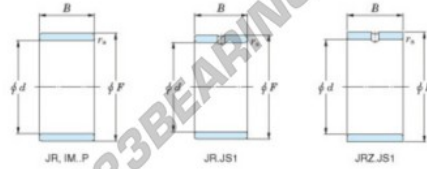

Innenringe JR28X32X30-JTEKT - JR28X32X30-JTEKT

<https://www.123kugellager.de/kugellager-gehauselager/nadellager/innenringe/jr28x32x30-jtekt>

Boundary dimensions

Metric series

Bearing No.	Boundary dimensions(mm)			
	d	F	B	rs
JR28x32x30	28	32	30	0.3

PRODUKTMERKMALE

Marke	JTEKT
N° Ean13	3616060799890
Innendurchmesser	28 mm
Außendurchmesser	32 mm
Dicke	30 mm
Typ	JR
Verpackung	1

kontakt@123kugellager.de

0800 001 076 6

CRT4 de Lesquin 60 Rue Du Haut De Sainghin 59273 Fretin FRANCE