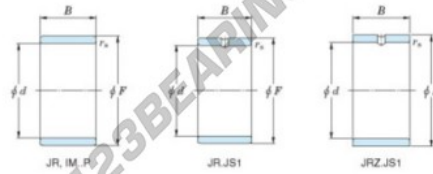

Innenringe JR25X30X30-JTEKT - JR25X30X30-JTEKT

<https://www.123kugellager.de/kugellager-gehauselager/nadellager/innenringe/jr25x30x30-jtekt>

Boundary dimensions

Metric series

Bearing No.	Boundary dimensions(mm)			
	d	F	B	rs
JR25x30x30	25	30	30	0,3

PRODUKTMERKMALE

Marke	JTEKT
N° Ean13	3616060799845
Innendurchmesser	25 mm
Außendurchmesser	30 mm
Dicke	30 mm
Typ	JR
Verpackung	1

kontakt@123kugellager.de

0800 001 076 6

CRT4 de Lesquin 60 Rue Du Haut De Sainghin 59273 Fretin FRANCE