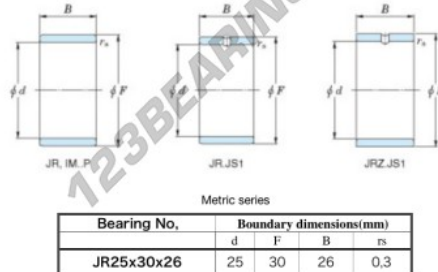

Innenringe JR25X30X26-JTEKT - JR25X30X26-JTEKT

<https://www.123kugellager.de/kugellager-gehauselager/nadellager/innenringe/jr25x30x26-jtekt>

Boundary dimensions

PRODUKTMERKMALE

Marke	JTEKT
N° Ean13	3616060799821
Innendurchmesser	25 mm
Außendurchmesser	30 mm
Dicke	26 mm
Typ	JR
Verpackung	1