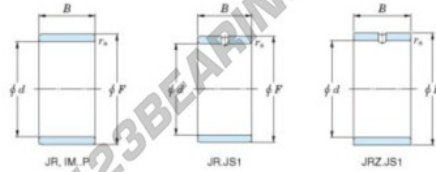

Innenringe JRZ25X30X18JS1-JTEKT - JRZ25X30X18JS1-JTEKT

<https://www.123kugellager.de/kugellager-gehauselager/nadellager/innenringe/jrz25x30x18js1-jtekt>

Boundary dimensions

Bearing No.	Boundary dimensions(mm)			
	d	F	B	rs
JRZ25x30x18JS1	25	30	18	0,3

PRODUKTMERKMALE

Marke	JTEKT
N° Ean13	3616060799791
Innendurchmesser	25 mm
Außendurchmesser	30 mm
Dicke	18 mm
Typ	JR...JS1
Verpackung	1

kontakt@123kugellager.de

0800 001 076 6

CRT4 de Lesquin 60 Rue Du Haut De Sainghin 59273 Fretin FRANCE