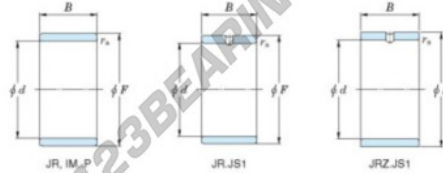

Innenringe JR25X30X16JS1-JTEKT - JR25X30X16JS1-JTEKT

<https://www.123kugellager.de/kugellager-gehauselager/nadellager/innenringe/jr25x30x16js1-jtekt>

Boundary dimensions

Metric series

Bearing No.	Boundary dimensions(mm)			
	d	F	B	rs
JR25x30x16JS1	25	30	16	0.3

PRODUKTMERKMALE

Marke	JTEKT
N° Ean13	3616060799777
Innendurchmesser	25 mm
Innendurchmesser	0.984" inch
Außendurchmesser	30 mm
Außendurchmesser	1.181" inch
Dicke	16 mm
Dicke	0.63" inch
Typ	JR...JS1
Verpackung	1