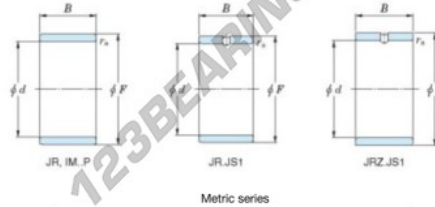

## Innenringe JR25X29X20-JTEKT - JR25X29X20-JTEKT

<https://www.123kugellager.de/kugellager-gehauselager/nadellager/innenringe/jr25x29x20-jtekt>

Boundary dimensions

Bearing No.	Boundary dimensions(mm)			
	d	F	B	rs
JR25x29x20	25	29	20	0,3

### PRODUKTMERKMALE

Marke	JTEKT
N° Ean13	3616060799746
Innendurchmesser	25 mm
Außendurchmesser	29 mm
Dicke	20 mm
Typ	JR
Verpackung	1

[kontakt@123kugellager.de](mailto:kontakt@123kugellager.de)

0800 001 076 6