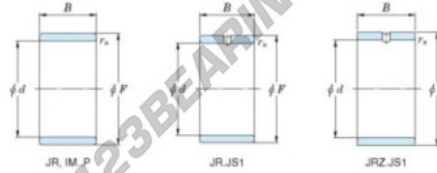

Innenringe JR22X28X30-JTEKT - JR22X28X30-JTEKT

<https://www.123kugellager.de/kugellager-gehauselager/nadellager/innenringe/jr22x28x30-jtekt>

Boundary dimensions

Metric series

Bearing No.	Boundary dimensions(mm)			
	d	F	B	rs
JR22x28x30	22	28	30	0,3

PRODUKTMERKMALE

Marke	JTEKT
N° Ean13	3616060799722
Innendurchmesser	22 mm
Außendurchmesser	28 mm
Dicke	30 mm
Typ	JR
Verpackung	1

kontakt@123kugellager.de

0800 001 076 6

CRT4 de Lesquin 60 Rue Du Haut De Sainghin 59273 Fretin FRANCE