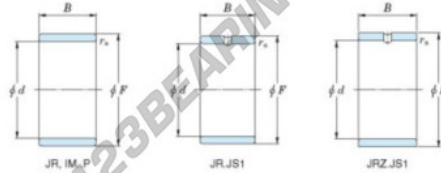

Innenringe JR20X25X38.50-JTEKT - JR20X25X38.50-JTEKT

<https://www.123kugellager.de/kugellager-gehauselager/nadellager/innenringe/jr20x25x38.50-jtekt>

Boundary dimensions

Metric series

Bearing No.	Boundary dimensions(mm)			
	d	F	B	r _s
JR20x25x38,5	20	25	38,5	0,3

PRODUKTMERKMALE

Marke	JTEKT
N° Ean13	3616060799401
Innendurchmesser	20 mm
Außendurchmesser	25 mm
Dicke	38.5 mm
Typ	JR
Verpackung	1

kontakt@123kugellager.de

0800 001 076 6

CRT4 de Lesquin 60 Rue Du Haut De Sainghin 59273 Fretin FRANCE