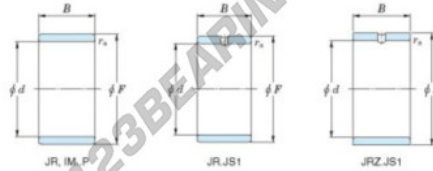

## Innenringe JR20X25X32-JTEKT - JR20X25X32-JTEKT

<https://www.123kugellager.de/kugellager-gehauselager/nadellager/innenringe/jr20x25x32-jtekt>

Boundary dimensions

Metric series

Bearing No.	Boundary dimensions(mm)			
	d	F	B	rs
JR20x25x32	20	25	32	0,3

### PRODUKTMERKMALE

Marke	JTEKT
N° Ean13	3616060799395
Innendurchmesser	20 mm
Außendurchmesser	25 mm
Dicke	32 mm
Typ	JR
Verpackung	1

[kontakt@123kugellager.de](mailto:kontakt@123kugellager.de)

0800 001 076 6