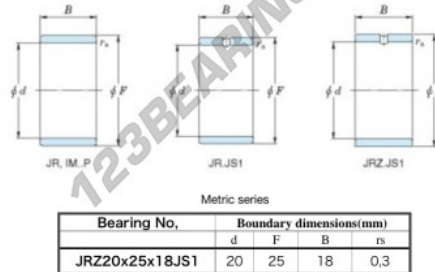

Innenringe JRZ20X25X18JS1-JTEKT - JRZ20X25X18JS1-JTEKT

<https://www.123kugellager.de/kugellager-gehauselager/nadellager/innenringe/jrz20x25x18js1-jtekt>

Boundary dimensions

PRODUKTMERKMALE

Marke	JTEKT
N° Ean13	3616060799333
Innendurchmesser	20 mm
Außendurchmesser	25 mm
Dicke	18 mm
Typ	JR
Verpackung	1