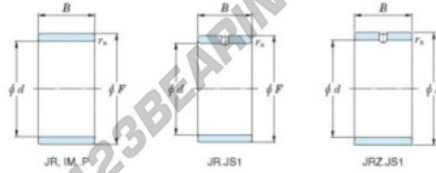

Innenringe JR20X25X17-JTEKT - JR20X25X17-JTEKT

<https://www.123kugellager.de/kugellager-gehauselager/nadellager/innenringe/jr20x25x17-jtekt>

Boundary dimensions

Bearing No.	Boundary dimensions(mm)			
	d	F	B	rs
JR20x25x17	20	25	17	0,3

PRODUKTMERKMALE

Marke	JTEKT
N° Ean13	3616060799326
Innendurchmesser	20 mm
Außendurchmesser	25 mm
Dicke	17 mm
Typ	JR
Verpackung	1

kontakt@123kugellager.de

0800 001 076 6

CRT4 de Lesquin 60 Rue Du Haut De Sainghin 59273 Fretin FRANCE