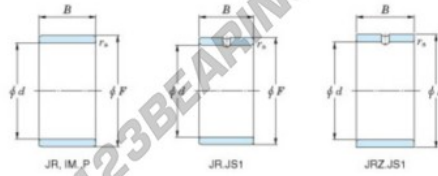

Innenringe JR20X25X16JS1-JTEKT - JR20X25X16JS1-JTEKT

<https://www.123kugellager.de/kugellager-gehauselager/nadellager/innenringe/jr20x25x16js1-jtekt>

Boundary dimensions

Metric series

Bearing No.	Boundary dimensions(mm)			
	d	F	B	rs
JR20x25x16JS1	20	25	16	0.3

PRODUKTMERKMALE

Marke	JTEKT
N° Ean13	3616060799319
Innendurchmesser	20 mm
Außendurchmesser	25 mm
Dicke	16 mm
Typ	JR...JS1
Verpackung	1

kontakt@123kugellager.de

0800 001 076 6

CRT4 de Lesquin 60 Rue Du Haut De Sainghin 59273 Fretin FRANCE