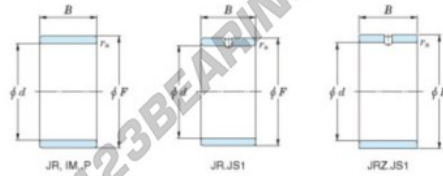

## Innenringe JR20X25X16-JTEKT - JR20X25X16-JTEKT

<https://www.123kugellager.de/kugellager-gehauselager/nadellager/innenringe/jr20x25x16-jtekt>

Boundary dimensions

Metric series

Bearing No.	Boundary dimensions(mm)			
	d	F	B	rs
JR20x25x16	20	25	16	0,3

## PRODUKTMERKMALE

Marke	JTEKT
N° Ean13	3616060799302
Innendurchmesser	20 mm
Außendurchmesser	25 mm
Dicke	16 mm
Typ	JR
Verpackung	1

[kontakt@123kugellager.de](mailto:kontakt@123kugellager.de)

0800 001 076 6