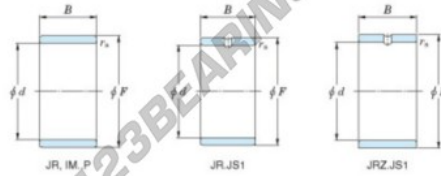

## Innenringe JR20X24X20-JTEKT - JR20X24X20-JTEKT

<https://www.123kugellager.de/kugellager-gehauselager/nadellager/innenringe/jr20x24x20-jtekt>

Boundary dimensions

Bearing No.	Boundary dimensions(mm)			
	d	F	B	rs
JR20x24x20	20	24	20	0,3

### PRODUKTMERKMALE

Marke	JTEKT
N° Ean13	3616060799296
Innendurchmesser	20 mm
Außendurchmesser	24 mm
Dicke	20 mm
Typ	JR
Verpackung	1

[kontakt@123kugellager.de](mailto:kontakt@123kugellager.de)

0800 001 076 6