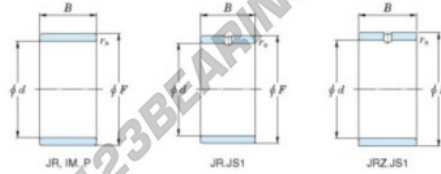

## Innenringe JR20X24X20-JTEKT - JR20X24X20-JTEKT

<https://www.123kugellager.de/kugellager-gehauselager/nadellager/innenringe/jr20x24x20-jtekt>

Boundary dimensions

Metric series

Bearing No.	Boundary dimensions(mm)			
	d	F	B	rs
JR20x24x20	20	24	20	0,3

### PRODUKTMERKMALE

Marke	JTEKT
N° Ean13	3616060799296
Innendurchmesser	20 mm
Außendurchmesser	24 mm
Dicke	20 mm
Typ	JR
Verpackung	1

[kontakt@123kugellager.de](mailto:kontakt@123kugellager.de)

0800 001 076 6