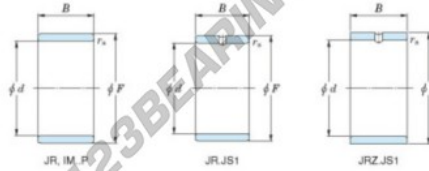

## Innenringe JRZ17X22X16JS1-JTEKT - JRZ17X22X16JS1-JTEKT

<https://www.123kugellager.de/kugellager-gehauselager/nadellager/innenringe/jrz17x22x16js1-jtekt>

Boundary dimensions

Metric series

Bearing No.	Boundary dimensions(mm)			
	d	F	B	rs
JRZ17x22x16JS1	17	22	16	0,3

### PRODUKTMERKMALE

Marke	JTEKT
N° Ean13	3616060799234
Innendurchmesser	17 mm
Außendurchmesser	22 mm
Dicke	16 mm
Typ	JR...JS1
Verpackung	1

[kontakt@123kugellager.de](mailto:kontakt@123kugellager.de)

0800 001 076 6