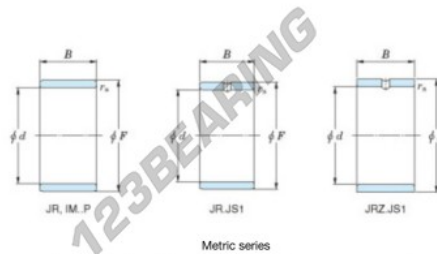

Innenringe JR17X21X16-JTEKT - JR17X21X16-JTEKT

<https://www.123kugellager.de/kugellager-gehauselager/nadellager/innenringe/jr17x21x16-jtekt>

Boundary dimensions

Metric series

Bearing No.	Boundary dimensions(mm)			
	d	F	B	rs
JR17x21x16	17	21	16	0,3

PRODUKTMERKMALE

Marke	JTEKT
N° Ean13	3616060799173
Innendurchmesser	17 mm
Außendurchmesser	21 mm
Dicke	16 mm
Typ	JR
Verpackung	1

kontakt@123kugellager.de

0800 001 076 6

CRT4 de Lesquin 60 Rue Du Haut De Sainghin 59273 Fretin FRANCE