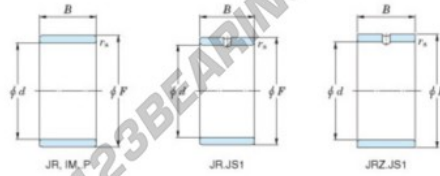

Innenringe JR17X20X20.50-JTEKT - JR17X20X20.50-JTEKT

<https://www.123kugellager.de/kugellager-gehauselager/nadellager/innenringe/jr17x20x20.50-jtekt>

Boundary dimensions

Bearing No.	Boundary dimensions(mm)			
	d	F	B	rs
JR17x20x20,5	17	20	20,5	0,3

PRODUKTMERKMALE

Marke	JTEKT
N° Ean13	3616060799159
Innendurchmesser	17 mm
Außendurchmesser	20 mm
Dicke	20.5 mm
Typ	JR
Verpackung	1

kontakt@123kugellager.de

0800 001 076 6

CRT4 de Lesquin 60 Rue Du Haut De Sainghin 59273 Fretin FRANCE