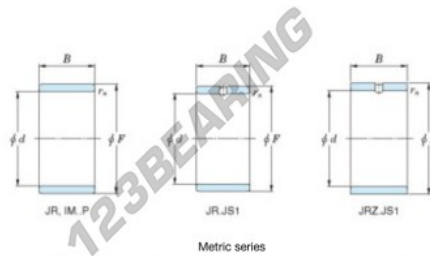

## Innenringe JR17X20X20-JTEKT - JR17X20X20-JTEKT

<https://www.123kugellager.de/kugellager-gehauselager/nadellager/innenringe/jr17x20x20-jtekt>

Boundary dimensions

Metric series

Bearing No.	Boundary dimensions(mm)			
	d	F	B	rs
JR17x20x20	17	20	20	0.3

### PRODUKTMERKMALE

Marke	JTEKT
N° Ean13	3616060799142
Innendurchmesser	17 mm
Außendurchmesser	20 mm
Dicke	20 mm
Typ	JR
Verpackung	1

[kontakt@123kugellager.de](mailto:kontakt@123kugellager.de)

0800 001 076 6