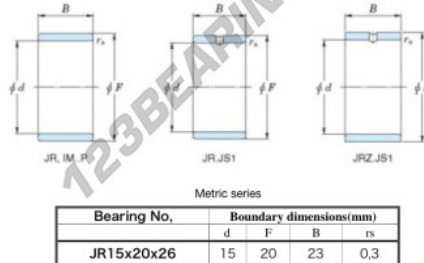

Innenringe JR15X20X26-JTEKT - JR15X20X26-JTEKT

<https://www.123kugellager.de/kugellager-gehauselager/nadellager/innenringe/jr15x20x26-jtekt>

Boundary dimensions

PRODUKTMERKMALE

Marke	JTEKT
N° Ean13	3616060799128
Innendurchmesser	15 mm
Innendurchmesser	0.591" inch
Außendurchmesser	20 mm
Außendurchmesser	0.787" inch
Dicke	23 mm
Dicke	0.906" inch
Typ	JR
Verpackung	1