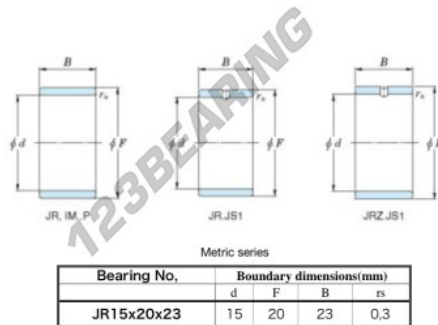

Innenringe JR15-20-23-JTEKT - JR15-20-23-JTEKT

<https://www.123kugellager.de/kugellager-gehauselager/nadellager/innenringe/jr15-20-23-jtekt>

Boundary dimensions

PRODUKTMERKMALE

Marke	JTEKT
N° Ean13	3616060799104
Innendurchmesser	15 mm
Außendurchmesser	20 mm
Dicke	23 mm
Typ	JR
Verpackung	1