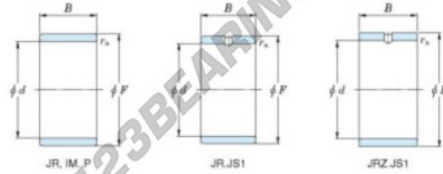

Innenringe JRZ15X20X14JS1-JTEKT - JRZ15X20X14JS1-JTEKT

<https://www.123kugellager.de/kugellager-gehauselager/nadellager/innenringe/jrz15x20x14js1-jtekt>

Boundary dimensions

Metric series

Bearing No.	Boundary dimensions(mm)			
	d	F	B	rs
JRZ15x20x14JS1	15	20	14	0,3

PRODUKTMERKMALE

Marke	JTEKT
N° Ean13	3616060799081
Innendurchmesser	15 mm
Außendurchmesser	20 mm
Dicke	14 mm
Typ	JR...JS1
Verpackung	1

kontakt@123kugellager.de

0800 001 076 6

CRT4 de Lesquin 60 Rue Du Haut De Sainghin 59273 Fretin FRANCE