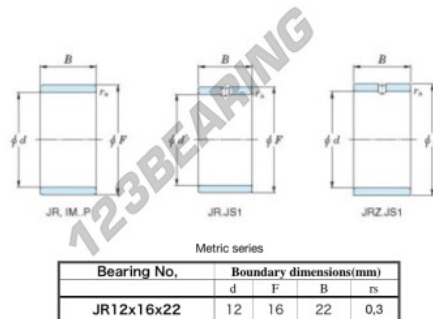

Innenringe JR12X16X22-JTEKT - JR12X16X22-JTEKT

<https://www.123kugellager.de/kugellager-gehauselager/nadellager/innenringe/jr12x16x22-jtekt>

Boundary dimensions

PRODUKTMERKMALE

Marke	JTEKT
N° Ean13	3616060798992
Innendurchmesser	12 mm
Innendurchmesser	0.472" inch
Außendurchmesser	16 mm
Außendurchmesser	0.63" inch
Dicke	22 mm
Dicke	0.866" inch
Typ	JR
Verpackung	1