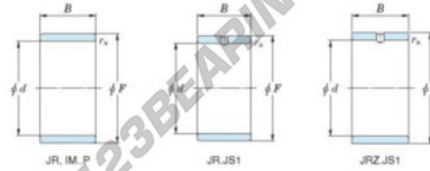

## Innenringe JR12X16X20-JTEKT - JR12X16X20-JTEKT

<https://www.123kugellager.de/kugellager-gehauselager/nadellager/innenringe/jr12x16x20-jtekt>

Boundary dimensions

Metric series

Bearing No.	Boundary dimensions(mm)			
	d	F	B	rs
JR12x16x20	12	16	20	0,3

### PRODUKTMERKMALE

Marke	JTEKT
N° Ean13	3616060798985
Innendurchmesser	12 mm
Außendurchmesser	16 mm
Dicke	20 mm
Typ	JR
Verpackung	1

[kontakt@123kugellager.de](mailto:kontakt@123kugellager.de)

0800 001 076 6