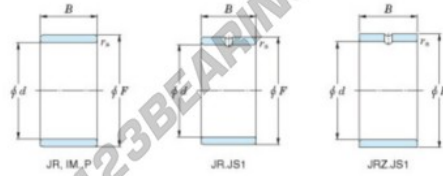

Innenringe JR12X16X13-JTEKT - JR12X16X13-JTEKT

<https://www.123kugellager.de/kugellager-gehauselager/nadellager/innenringe/jr12x16x13-jtekt>

Boundary dimensions

Metric series

Bearing No.	Boundary dimensions(mm)			
	d	F	B	rs
JR12x16x13	12	16	13	0,3

PRODUKTMERKMALE

Marke	JTEKT
N° Ean13	3616060798954
Innendurchmesser	12 mm
Außendurchmesser	16 mm
Dicke	13 mm
Typ	JR...JS1
Verpackung	1

kontakt@123kugellager.de

0800 001 076 6

CRT4 de Lesquin 60 Rue Du Haut De Sainghin 59273 Fretin FRANCE