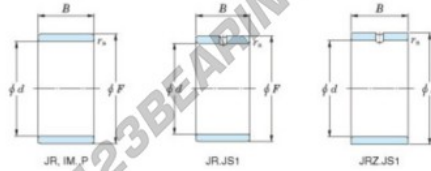

## Innenringe JR12X16X12JS1-JTEKT - JR12X16X12JS1-JTEKT

<https://www.123kugellager.de/kugellager-gehauselager/nadellager/innenringe/jr12x16x12js1-jtekt>

Boundary dimensions

Bearing No.	Boundary dimensions(mm)			
	d	F	B	rs
JR12x16x12JS1	12	16	12	0,3

### PRODUKTMERKMALE

Marke	JTEKT
N° Ean13	3616060798947
Innendurchmesser	12 mm
Außendurchmesser	16 mm
Dicke	12 mm
Typ	JR...JS1
Verpackung	1

[kontakt@123kugellager.de](mailto:kontakt@123kugellager.de)

0800 001 076 6