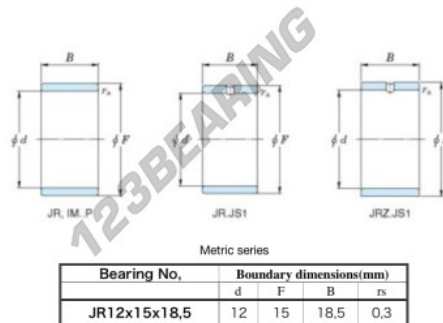

## Innenringe JR12X15X18.50-JTEKT - JR12X15X18.50-JTEKT

<https://www.123kugellager.de/kugellager-gehauselager/nadellager/innenringe/jr12x15x18.50-jtekt>

Boundary dimensions

### PRODUKTMERKMALE

Marke	JTEKT
N° Ean13	3616060796936
Innendurchmesser	12 mm
Außendurchmesser	15 mm
Dicke	18.5 mm
Typ	JR
Verpackung	1

[kontakt@123kugellager.de](mailto:kontakt@123kugellager.de)

0800 001 076 6