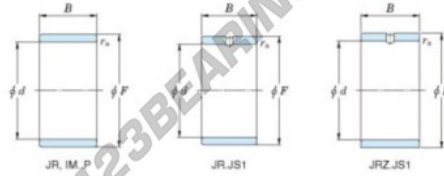

Innenringe JR12X15X16-JTEKT - JR12X15X16-JTEKT

<https://www.123kugellager.de/kugellager-gehauselager/nadellager/innenringe/jr12x15x16-jtekt>

Boundary dimensions

Metric series

Bearing No.	Boundary dimensions(mm)			
	d	F	B	rs
JR12x15x16	12	15	16	0,3

PRODUKTMERKMALE

Marke	JTEKT
N° Ean13	3616060796912
Innendurchmesser	12 mm
Außendurchmesser	15 mm
Dicke	16 mm
Typ	JR
Verpackung	1

kontakt@123kugellager.de

0800 001 076 6

CRT4 de Lesquin 60 Rue Du Haut De Sainghin 59273 Fretin FRANCE