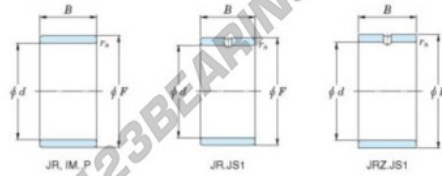

## Innenringe JR12X15X12.50-JTEKT - JR12X15X12.50-JTEKT

<https://www.123kugellager.de/kugellager-gehauselager/nadellager/innenringe/jr12x15x12.50-jtekt>

Boundary dimensions

Metric series

Bearing No.	Boundary dimensions(mm)			
	d	F	B	rs
JR12x15x12,5	12	15	12,5	0,3

## PRODUKTMERKMALE

Marke	JTEKT
N° Ean13	3616060796905
Innendurchmesser	12 mm
Außendurchmesser	15 mm
Dicke	12.5 mm
Typ	JR
Verpackung	1

[kontakt@123kugellager.de](mailto:kontakt@123kugellager.de)

0800 001 076 6