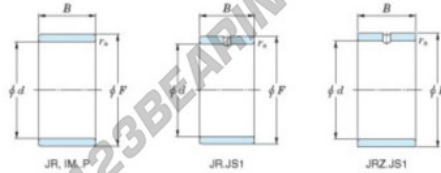

Innenringe JR10X14X20-JTEKT - JR10X14X20-JTEKT

<https://www.123kugellager.de/kugellager-gehauselager/nadellager/innenringe/jr10x14x20-jtekt>

Boundary dimensions

Metric series

Bearing No.	Boundary dimensions(mm)			
	d	F	B	rs
JR10x14x20	10	14	20	0.3

PRODUKTMERKMALE

Marke	JTEKT
N° Ean13	3616060796882
Innendurchmesser	10 mm
Außendurchmesser	14 mm
Dicke	20 mm
Typ	JR
Verpackung	1

kontakt@123kugellager.de

0800 001 076 6

CRT4 de Lesquin 60 Rue Du Haut De Sainghin 59273 Fretin FRANCE