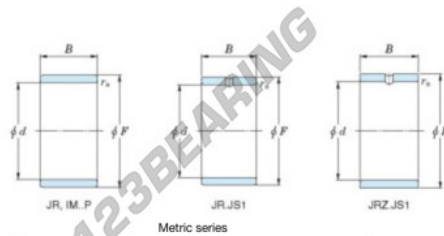

Innenringe JR10X14X13-JTEKT - JR10X14X13-JTEKT

<https://www.123kugellager.de/kugellager-gehauselager/nadellager/innenringe/jr10x14x13-jtekt>

Boundary dimensions

Metric series

Bearing No.	Boundary dimensions(mm)			
	d	F	B	rs
JR10x14x13	10	14	13	0.3

PRODUKTMERKMALE

Marke	JTEKT
N° Ean13	3616060796851
Innendurchmesser	10 mm
Außendurchmesser	14 mm
Dicke	13 mm
Typ	JR...JS1
Verpackung	1

kontakt@123kugellager.de

0800 001 076 6

CRT4 de Lesquin 60 Rue Du Haut De Sainghin 59273 Fretin FRANCE